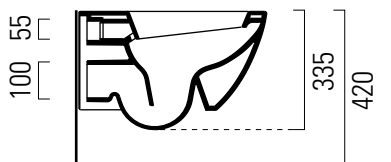

Pura

50×36

	<p>Wc 50×36 cm 19,7 kg</p>	<p>WC SOSPESO. WALL-HUNG WC.</p>
		

Colori - Colours	Codici - Codes	Fori - Tapholes
<input type="radio"/> Bianco lucido - White glossy	8818 11	-

Testato con i seguenti dispositivi di scarico | Tested with the following flushing mechanisms