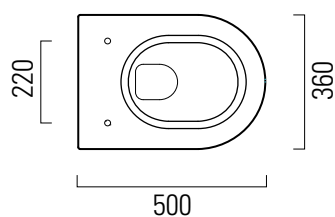

Pura

50×36

	<p>Wc 50×36 cm 19,7 kg</p>	<p>WC SOSPESO. WALL-HUNG WC.</p>
		

Colori - Colours	Codici - Codes	Fori - Tapholes
<input type="radio"/> Bianco lucido - White glossy	8818 11	-

Testato con i seguenti dispositivi di scarico | Tested with the following flushing mechanisms