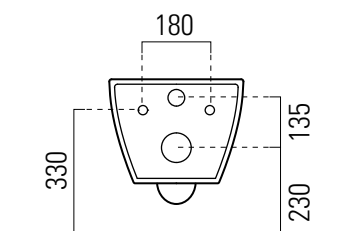

Pura

50×36

	<p>Wc 50×36 cm 19,7 kg</p>	<p>WC SOSPESO. WALL-HUNG WC.</p>
		

Colori - Colours	Codici - Codes	Fori - Tapholes
<input type="radio"/> Bianco lucido - White glossy	8818 11	-

Testato con i seguenti dispositivi di scarico | Tested with the following flushing mechanisms