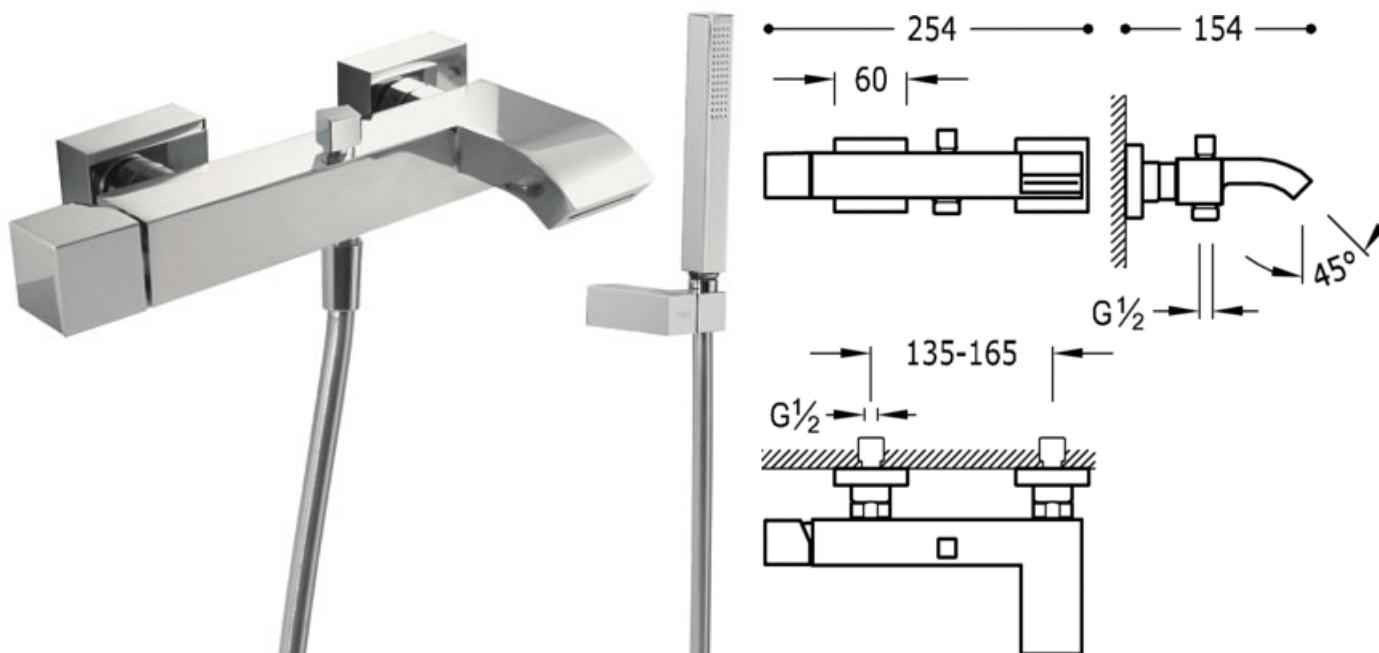

Bateria wannowa; z kaskadą. Słuchawka antical (006.639.01) z obrotowym statywem.
 Wąż satin (91.34.609): w kolorze chrom, pokrętło

Wanna/ natrysk
 Jednouchwytowa
 Pokretło
 Z kaskadowa wylewka
 Natynkowa