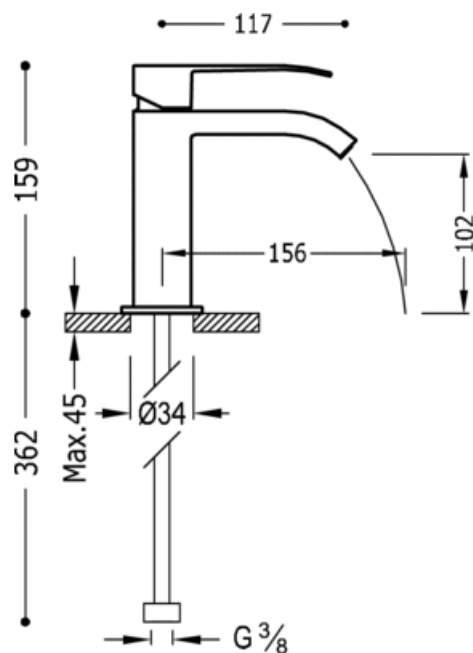

Bateria umywalkowa; z wylewką typu kaskada. \* UWAGA: W zestawie do baterii kranowych z wylewką kaskadową znajdują się 2 zawory regulacyjne z filtrem (Nr Katalog: 91.34.525): w kolorze chrom, dźwignia

Umywalka  
 Jednouchwytywa  
 Dzwignia  
 Z kaskadowa wylewka  
 Natynkowa

|   |     |           |
|---|-----|-----------|
|   | CRO | 00610101  |
|  | CRO | 00610101D |