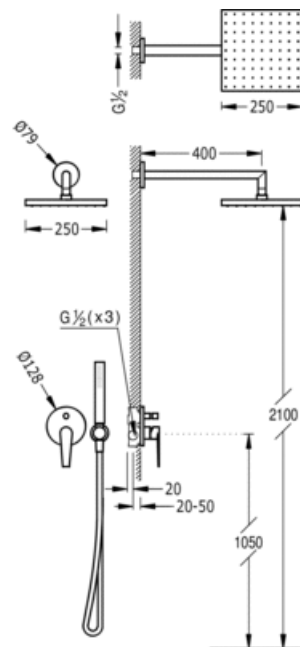

Zestaw natryskowy z baterią podtynkową CLASS; z regulacją strumienia.- W zestawie z korpusem podtynkowym- Głowica natryskowa 250x250 mm. (1.34.138.26). - Uchwyt do słuchawki. (91.34.182). - Słuchawka antical. (299.631.08).- Wąż satin (91.34.609.15):w kolorze chrom, dźwignia

CRO 20518002

Natrysk
Jednouchwytowa
Dzwignia
Podtynkowa