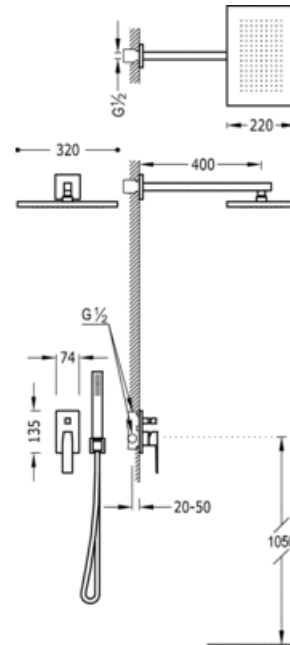

Zestaw natryskowy z baterią podtynkową ; z regulacją strumienia.- W zestawie z korpusem podtynkowym - Głowica natryskowa 320x220 mm. Mosiężny (299.632.02).- Uchwyt do słuchawki. (91.06.182).- Słuchawka antical. (202.639.01).- Wąż satin (91.34.609.15): w kolorze chrom, dźwignia

Natrysk
Jednouchwytowa
Dzwignia
Podtynkowa

CRO 20218006