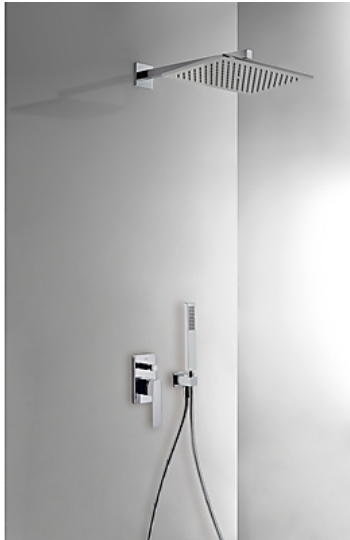

Zestaw natryskowy z baterią podtynkową ; z regulacją strumienia.- W zestawie z korpusem podtynkowym - Głowica natryskowa 320x220 mm. Mosiężny (299.632.02).- Uchwyt do słuchawki. (91.06.182).- Słuchawka antical. (202.639.01).- Wąż satin (91.34.609.15): w kolorze chrom, dźwignia

Natrysk
Jednouchwytowa
Dzwignia
Podtynkowa

CRO 20218006