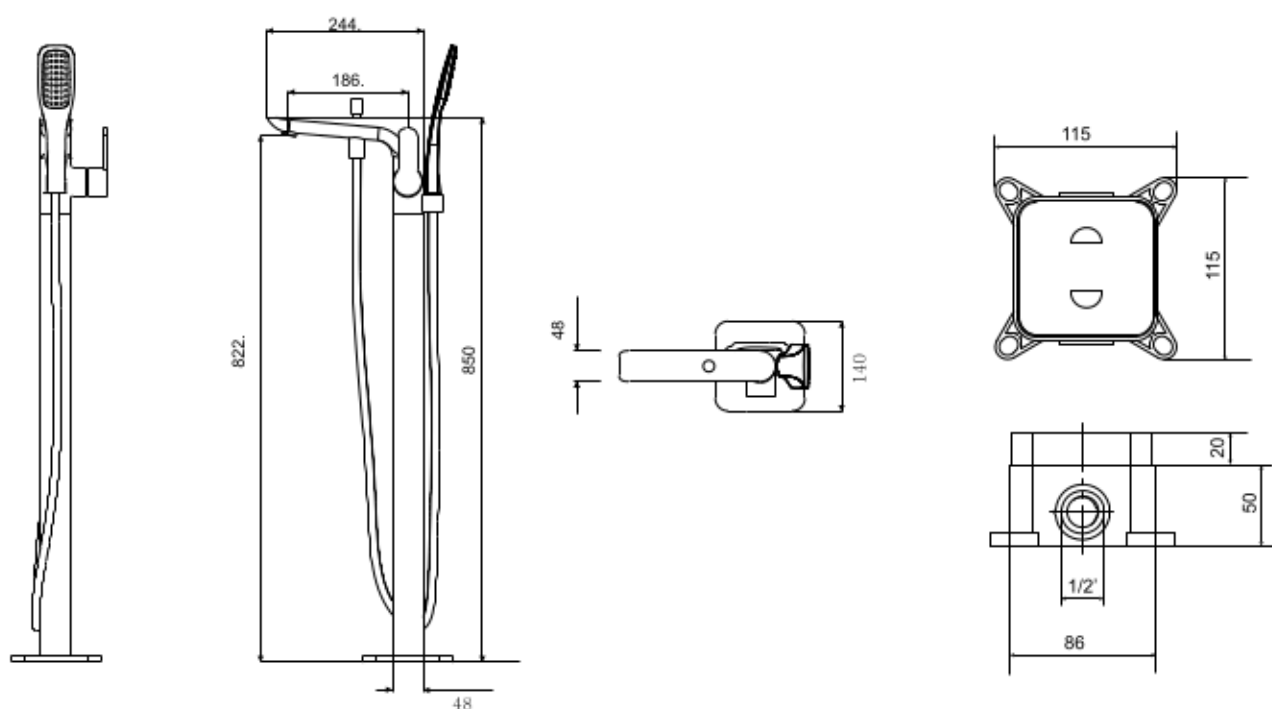

Oxalia

Bateria wannowa wolnostojąca

Nowość**Cechy:**

- montaż: sztorcowy podłogowy
- typ: jednouchwytnowa
- z przełącznikiem
- z wylewką
- w komplecie z Fix-box

Neoperl inside

Hydroplast inside

Wys. baterii (mm)	Wys. wylewki (mm)	Zasięg wylewki (mm)	Dł. węża (mm)	Materiał korpusu	Kolor	Kod	Cena brutto
850	822	186	1500	mosiądz	chrom połysk	AREX.9055CR	2 555,00