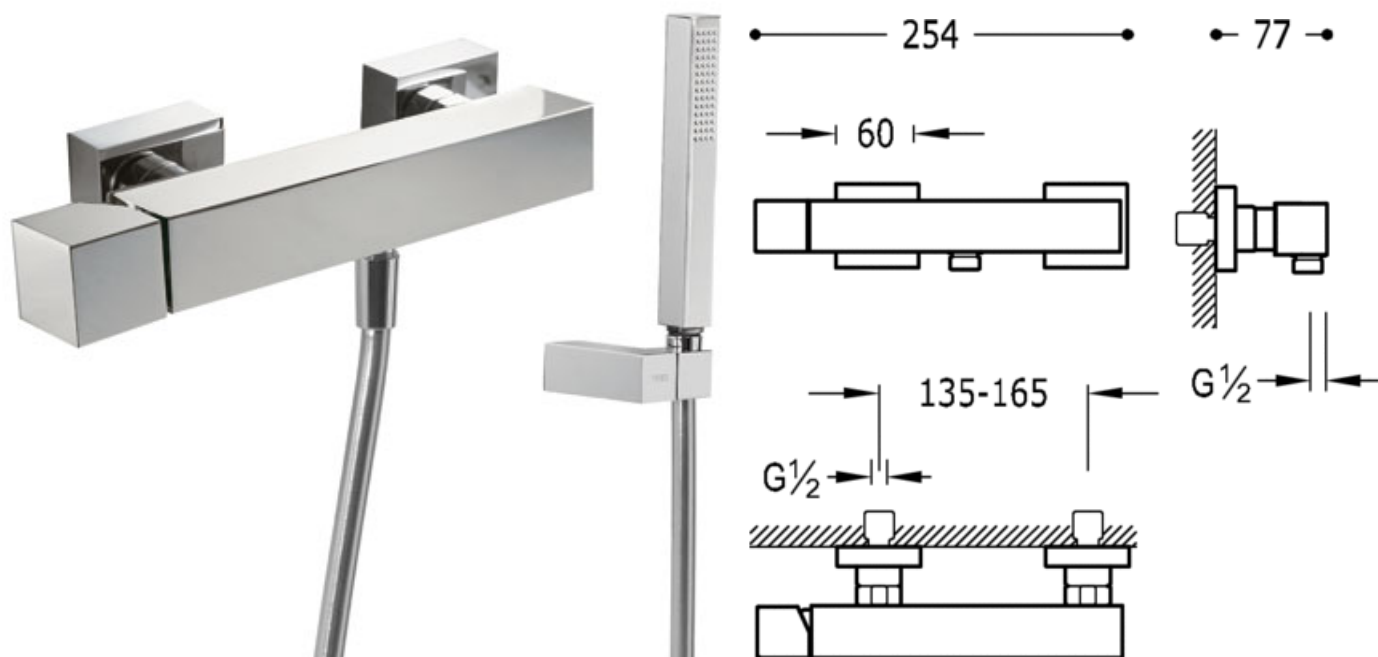

Bateria natryskowa; Słuchawka antical (006.639.01) z obrotowym statywem. Wąż satin (91.34.609.15): w kolorze chrom, pokrętło

Natrysk
Jednouchwytowa
Pokrętło
Natynkowa

CRO 107167