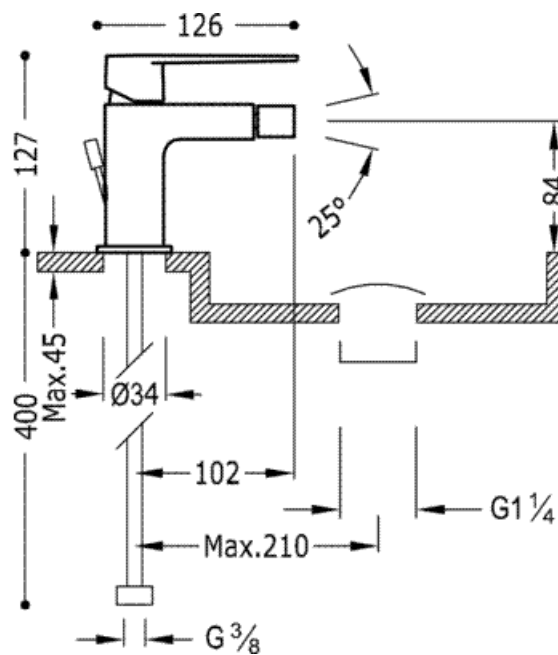

Bateria bidetowa: w kolorze chrom, dźwignia

Bidet
 Jednouchwykowa
 Dzwignia
 Z aeratorem
 Natynkowa

	CRO	20512001
	CRO	20512001D