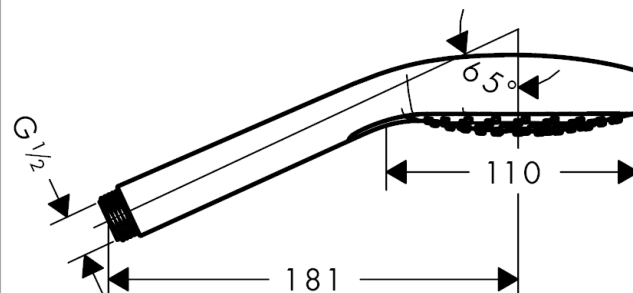

#### Cechy

- wielkość: 110 mm
- zmiana strumienia przyciskiem
- strumień: Rain, IntenseRain, Turbo Rain
- przepływ max. (przy 3 bar): 15 l/min
- odizolowany korpus
- łatwy do wypłukania filtr
- przyłącze G 1/2
- może współpracować z przepływowymi podgrzewaczami wody

### Rysunek wymiarowy