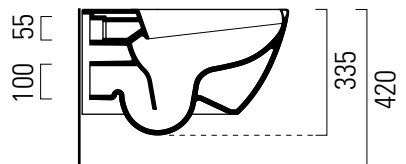

Pura

55×36 swirlflush

Wc
55×36 cm
21 kg

WC SOSPESO swirlflush con sistema di fissaggio dal basso.

WALL-HUNG WC swirlflush installation with concealed fastening.

Colori - Colours	Codici - Codes	Fori - Tapholes
<input type="radio"/> Bianco lucido - White glossy	8815 11	-