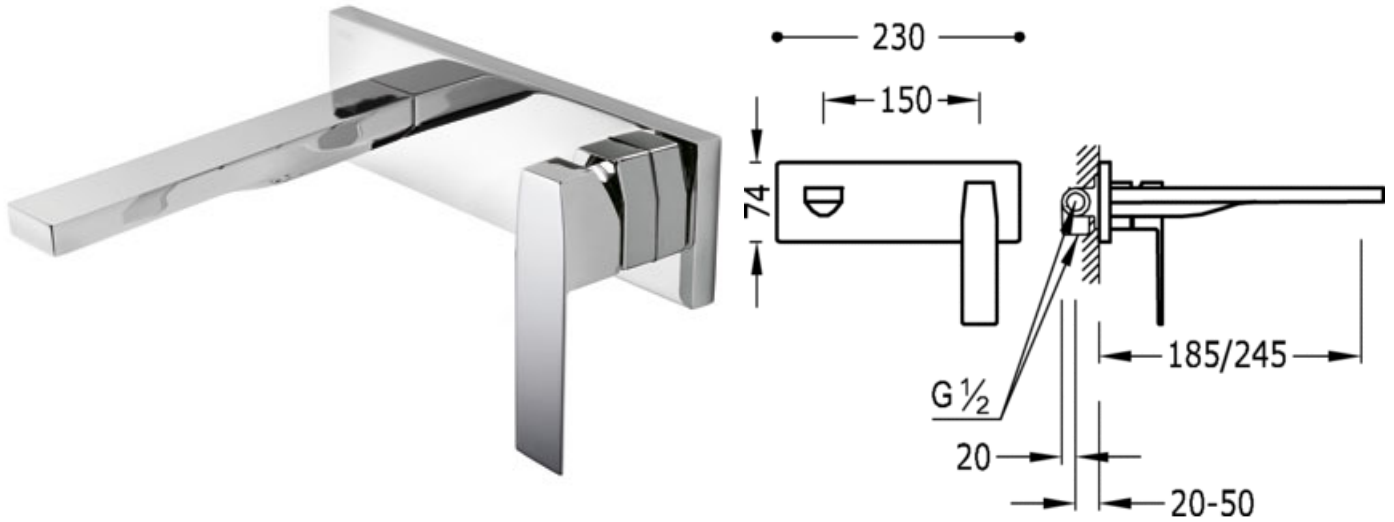

Bateria podtynkowa SLIM; 185 mm: w kolorze chrom

Umywalka / baterie kuchenne  
 Jednouchwytowa  
 Dzwignia  
 Z aeratorem  
 Podtynkowa

CRO 20220003