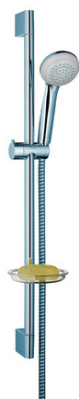

Crometta 85

Zestaw prysznicowy Crometta 85 Vario/Unica' Crometta 0,65 m, DN15

Wykonczenie : chrom Nr art. : 27764000

Opis

Cechy

- strumień: normalny, Vario
- zmiana strumienia poprzez obrót
- wielkość: 85 mm
- Możliwość regulacji pozycji suwaka 90°, wokół osi w lewo i w prawo, w górę i w dół
- przepływ max. (przy 3 bar): 17 l/min
- chromowane wsporniki ścienne z tworzywa

Składa się z

- Metaflex wąż prysznicowy z imitacją powierzchni metalicznej 1,60 m (#28266XXX)
- Główna prysznicowa Crometta 85 Variojet, DN15 (#28562XXX)
- Drażek prysznicowy Unica' Crometta 0,65 m (#27615XXX)
- Mydelniczka Cassetta'S (#28684XXX)

Opcjonalny osprzęt

- Podkładka dystansowa do korekty w pionie 7 mm (#97450XXX)

Szczegóły produktu

Cena bez VAT

250,00 PLN

Technologia

Zdjęcie produktu

Rysunek wymiarowy