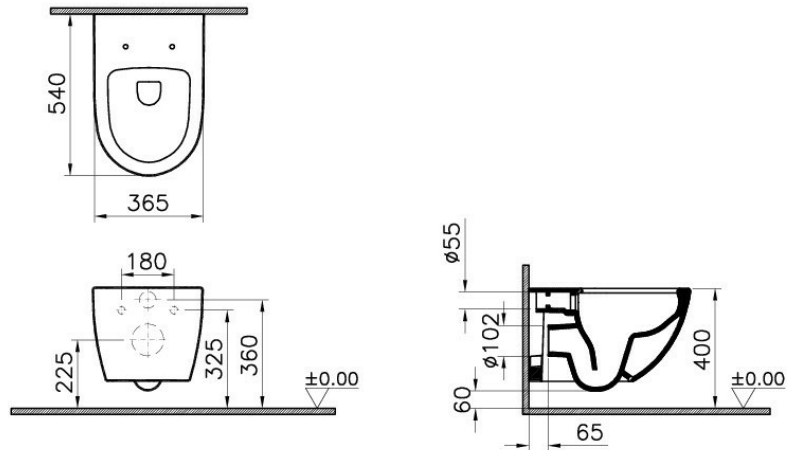

# VitrA

Description Sento Rim-Ex Wall-Hung Wc Pan

Code 7748B003-0075  
Bidet Nozzle Inlet Without Nozzle  
Compatible Products 86-003-001  
VitrAclean No  
Colour White

\*Düvar kalınlığına göre ilave boru gerekebilir.  
\*Additional pipe may be required due to wall thickness  
\*Ein zusätzliches Ablaufrohr ist je nach Wandstärke erforderlich