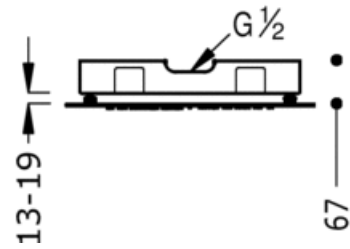

Głowica natryskowa ze stali nierdzewnej; Antical. 380X380 mm: w kolorze chrom

Natryski górne
Podtynkowa

CRO 29995301