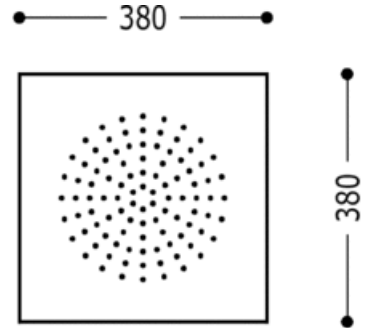

Głowica natryskowa ze stali nierdzewnej; Antical. 380X380 mm: w kolorze chrom

Natryski górne
Podtynkowa

CRO 29995301