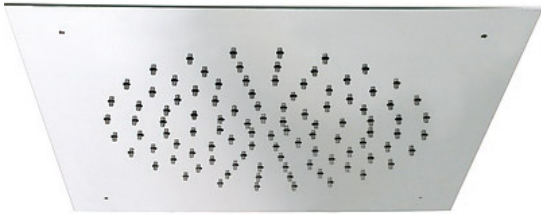

Głowica natryskowa ze stali nierdzewnej; Antical. 380X380 mm: w kolorze chrom

Natryski górne
Podtynkowa

CRO 29995301