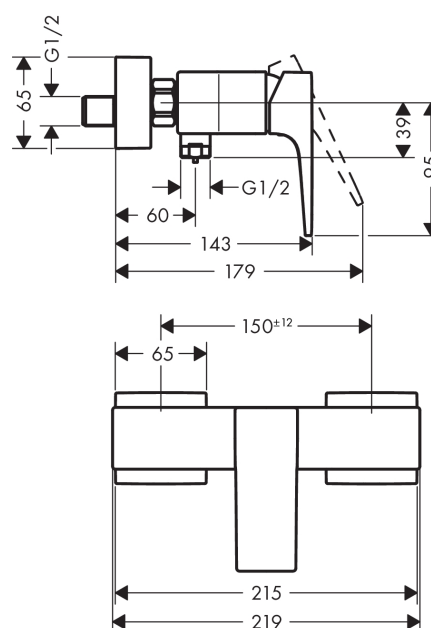

Metropol

Jednouchwyłowa bateria prysznicowa, montaż natynkowy, uchwyt jednoramienny

Wykonczenie : chrom Nr art. : 32560000

Opis

Cechy

- sposób montażu: przyłącza typu S
- rozstaw: 150 mm ± 12 mm
- przepływ przy 3 bar: 22 l/min
- mieszacz ceramiczny
- zawór zwrotny
- tłumiki szumów
- przyłącze węża DN15

Szczegóły produktu

Cena bez VAT

914,00 PLN

Zdjęcie produktu

Rysunek wymiarowy

Diagram przepływu