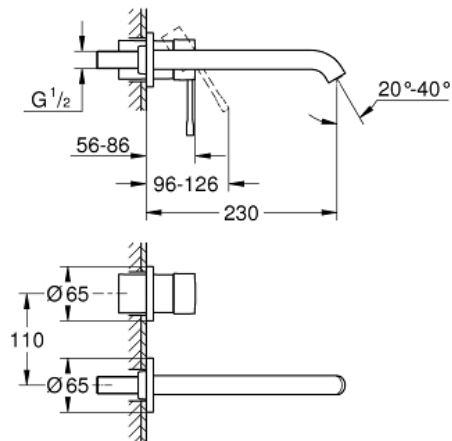

ESSENCE  
2-otworowa bateria umywalkowa  
Rozmiar L

MODEL # 19967GL1

Pure Freude  
an Wasser

GROHE

**Product Description:**

**ESSENCE**

**2-otworowa bateria umywalkowa**

**Rozmiar L**

**Standard Specification:**

montaż ścienny

do montażu gotowego z

23 571 000 (zamawiany osobno)

bez elementów do zabudowy podtynkowej

metalowa rozeta

metalowa dźwignia

**GROHE StarLight** powłoka chromowa

**GROHE EcoJoy** perlator 5,7 l/min

**GROHE AquaGuide** regulowany perlator

rozstaw między wylewką a dźwignią 110 mm

wysięg 230 mm

**Color:**

□ 19967GL1 cool sunrise