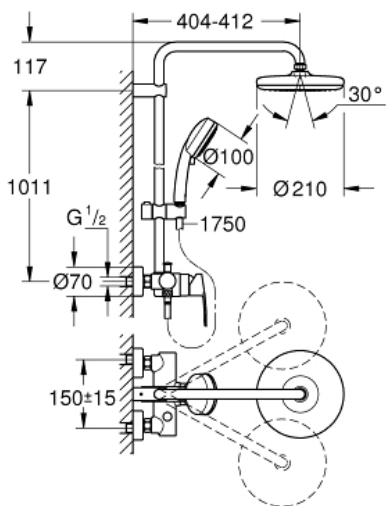

TEMPESTA COSMOPOLITAN SYSTEM 210

System prysznicowy z jednouchwytyw...

MODEL # 26224001

Pure Freude
an Wasser

GROHE

Product Description:

TEMPESTA COSMOPOLITAN SYSTEM 210

System prysznicowy z jednouchwytywą baterią ścienną

Standard Specification:

elementy składowe:

poziome obrotowe ramię 390 mm

natynkowa jednouchwytywa bateria prysznicowa z przełącznikiem

przełącznik: deszczownica/ prysznic ręczny

deszczownica Tempesta 210 (26 408 000)

rodzaj strumienia: Rain

z przegubem kulowym

kąt obrotu $\pm 15^\circ$

prysznic ręczny New Tempesta Cosmopolitan 100 (27 571 002)

2 rodzaje strumieni

Rain, Jet

regulowany uchwyt prysznicowy

wąż prysznicowy Rotaflex 1750 mm (28 410 001)

przystosowany do podgrzewaczy

przepływowych o mocy min. 18 kW

min. przepływ 7 l/min.

min. rekomendowane ciśnienie 1,0 bar

Color:

□ 26224001 chrom