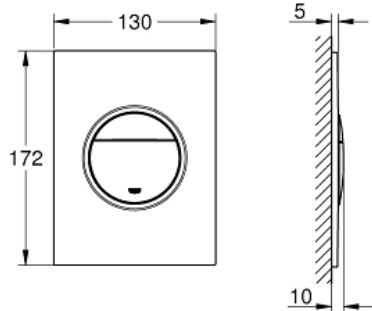

# NOVA COSMOPOLITAN S

Przycisk uruchamiający

MODEL # 37601000

Pure Freude  
an Wasser

**GROHE**

**Product Description:**  
**NOVA COSMOPOLITAN S**  
Przycisk uruchamiający

**Standard Specification:**  
do uruchomienia 2-pojemnościowego  
lub Start/Stop  
do pneumatycznego zaworu  
sflukującego AV1  
zbiornik GD 2  
montaż pionowy  
130 x 172 mm  
z ABS

**GROHE StarLight** powłoka chromowa

**GROHE EcoJoy** mniejsze zużycie wody

uchwyt magnetyczny i wsporniki mocujące w zestawie  
do montażu z małą puszką rewizyjną 40 911 000 (zamawiana  
osobno)

**Color:**