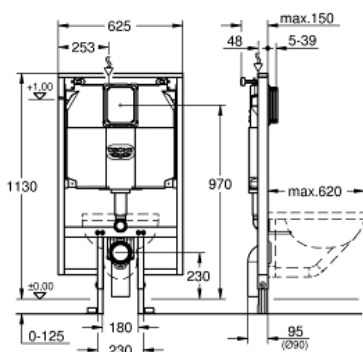

RAPID SL
Stelaż do WC 80 mm; wysokość
instalacji 1,13 m
MODEL # 38994000

Pure Freude
an Wasser

GROHE

Product Description:

RAPID SL

Stelaż do WC 80 mm; wysokość instalacji 1,13 m

Standard Specification:

szerokość stelaża 0,62 m
do małych, wąskich łazienek
do montażu przyściennego lub montażu
w ścianie szkieletowej
rama stalowa, powlekana proszkowo, samonośna
do suchej zabudowy, kompletny montaż wstępny
ustalone przyłącza do obiektu
z szybką regulacją i blokadą wysokości
materiał mocujący
kontrola TÜV
2 sworznie mocujące WC
mocowanie ceramiki
rozstaw śrub 180/230 mm
kolanko odpływowe z polietylenu Ø 90 mm
regulacja głębokości zabudowy
kształtka redukcyjna Ø 90/110 mm
zestaw dopływowy i odpływowy
zbiornik spłukujący 80 mm, 6-9 l
ustawienie fabryczne 6l i 3l
pneumatyczny zawór odpływowy z 3 funkcjami:
2-pojemn., Start/Stop lub bez przerywania
dopływ wody od góry lub z tyłu
armatura I klasy głośności
izolowana przeciwroszeniowo
przyłącze wody 1/2"m beznarzędziowy montaż wężyka
do instalacji puszk rewizyjno - ochronnej nie są wymagane
narzędzia
do montażu pionowego
zawiera kątowniki ścienne Rapid SL 38 558 00M do instalacji
w celu montażu małych przycisków spłukujących należy
zamówić puszkę rewizyjną 40 949 000 (zamawiany osobno)