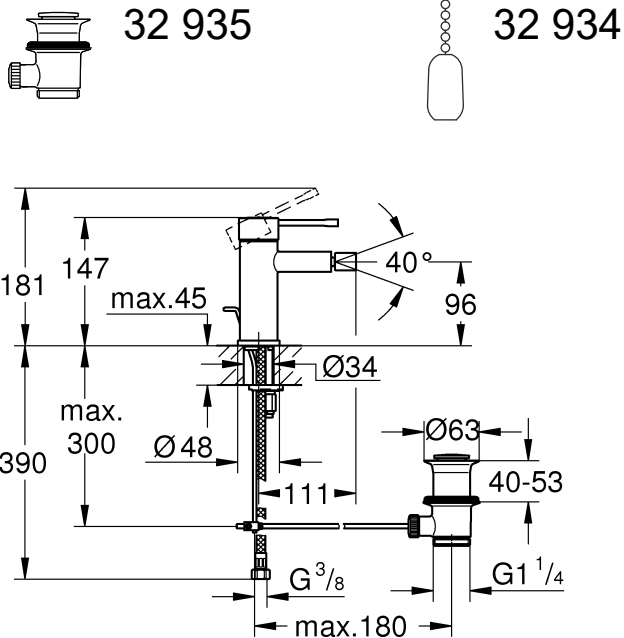

23 463

23 480

32 901

23 462

32 935

32 934

23 798

DIN 1988
DIN EN 806

bar

max. 10
0,5 5 1

°C

max. 70° 60°

*19 017
13mm

1a

1b

	150°
	0°
	360°

5

6

1

2

3

1

SERVICE 

	07 052	180mm
	*07 341	350mm