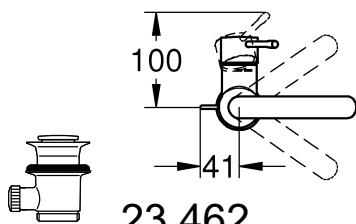

23 463

23 480

32 901

23 462

32 935

32 934

23 798

DIN 1988
DIN EN 806

bar

max. 10
0,5 5 1

°C

max. 70° 60°

*19 017
13mm

1a

1b

	150°
	0°
	360°

5

6

1

2

3

1

SERVICE 

	07 052	180mm
	*07 341	350mm