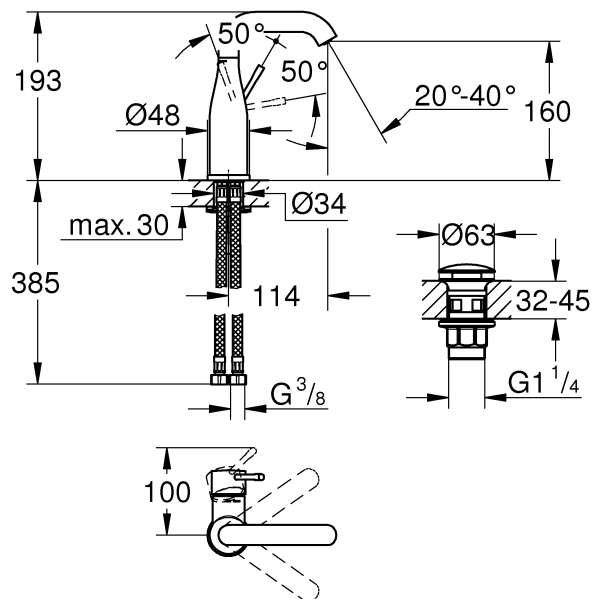

23 463

23 480

32 901

23 462

32 935

32 934

23 798

DIN 1988
DIN EN 806

bar

max. 10
0,5 5 1

°C

max. 70° 60°

*19 017
13mm

1a

1b

	150°
	0°
	360°

5

6

1

2

3

1

SERVICE 

	07 052	180mm
	*07 341	350mm