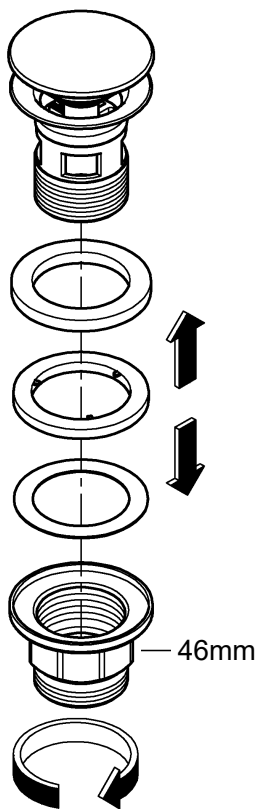

23 463

23 480

32 901

23 462

32 935

32 934

23 798

DIN 1988
DIN EN 806

bar

max. 10
0,5 5 1

°C

max. 70° 60°

*19 017
13mm

1a

1b

	150°
	0°
	360°

32 901

	90°
	0°
	360°

2

3

1

2

3

4

5

6

1

2

3

1

SERVICE 

	07 052	180mm
	*07 341	350mm