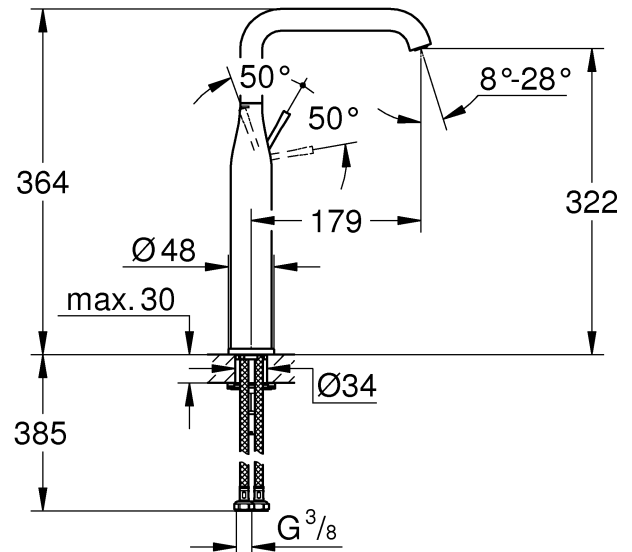

23 463

23 480

32 901

23 462

32 935

32 934

23 798

DIN 1988
DIN EN 806

bar

max. 10
0,5 5 1

°C

max. 70° 60°

*19 017
13mm

1a

1b

	150°
	0°
	360°

5

6

1

2

3

1

SERVICE 

	07 052	180mm
	*07 341	350mm