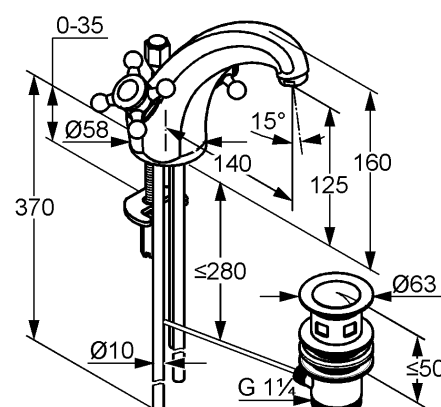

Produkt: **KLUDI ADLON**
bateria umywalkowa DN 8

Numer artykułu: **51 010 .. 20**

Powierzchnia: **05 - chrom**
45 - mosiądz

Opis produktu:

uchwyty krzyżowe
montaż jednootworowy
klasa przepływu A
perlator kaskadowy M 24 x 1
główki ceramiczne 180°
zestaw odpływowy G 1 1/4
rurki miedziane 10 mm
I grupa akustyczna

Informacje dodatkowe:

Klasa przepływu A:
przepływ wody maksymalnie do 15 l/min. przy ciśnieniu w sieci 3 bar

I grupa akustyczna:
maksymalnie do 20 dB przy ciśnieniu w sieci 3 bar

Zdjęcie produktu

Rysunek

Diagram przepływu