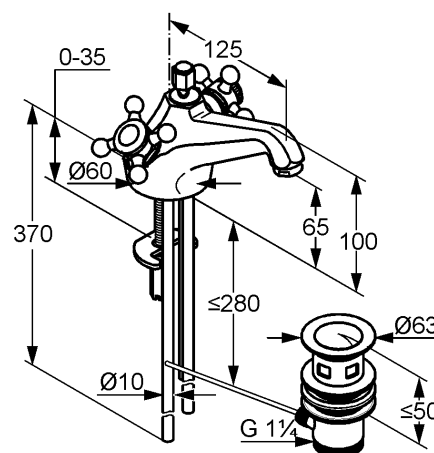

Produkt: **KLUDI ADLON**
bateria umywalkowa DN 8

Numer artykułu: **51 012 .. 20**

Powierzchnia: **05 - chrom**
45 - mosiądz

Opis produktu:

uchwyty krzyżowe
montaż jednootworowy
klasa przepływu A
perlator kaskadowy M 24 x 1
głowice ceramiczne 180°
zestaw odpływowy G 1 1/4
rurki miedziane 10 mm
I grupa akustyczna

Informacje dodatkowe:

Klasa przepływu A:
przepływ wody maksymalnie do 15 l/min. przy ciśnieniu w sieci 3 bar

I grupa akustyczna:
maksymalnie do 20 dB przy ciśnieniu w sieci 3 bar

Zdjęcie produktu

Rysunek

Diagram przepływu