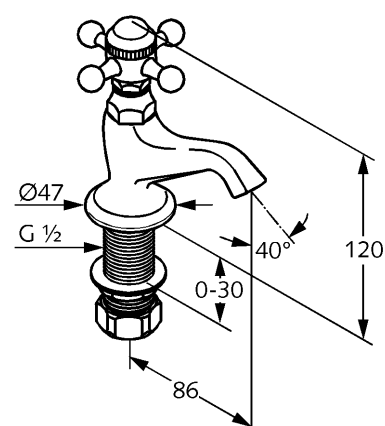

Produkt: **KLUDI ADLON**
zawór stojący DN 15

Numer artykułu: **51 014 .. 20**

Powierzchnia: **05 - chrom**
45 - mosiądz

Opis produktu:

uchwyt krzyżowy
montaż jednootworowy
klasa przepływu A
głowica ceramiczna 180°
oznakowanie: COLD
I grupa akustyczna

Informacje dodatkowe:

Klasa przepływu A:
przepływ wody maksymalnie do 15 l/min. przy ciśnieniu w sieci 3 bar

I grupa akustyczna:
maksymalnie do 20 dB przy ciśnieniu w sieci 3 bar

Zdjęcie produktu

Rysunek

Diagram przepływu