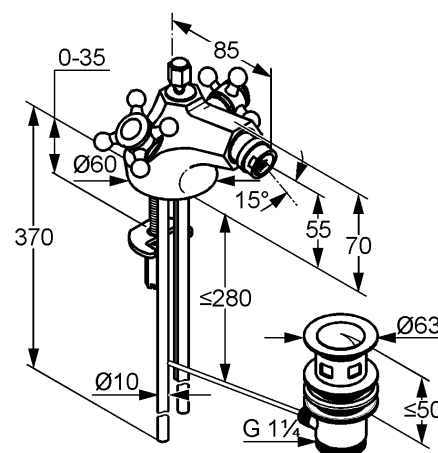

Produkt: **KLUDI ADLON**
bateria bidetowa DN 8

Numer artykułu: **51 211 .. 20**

Powierzchnia: **05 - chrom**
45 - mosiądz

Opis produktu:

uchwyty krzyżowe
montaż jednootworowy
klasa przepływu A
perlator kaskadowy M 24 x 1
z przegubem kulowym
głowice ceramiczne 180°
zestaw odpływowy G 1 1/4
rurki miedziane 10 mm
I grupa akustyczna

Informacje dodatkowe:

Klasa przepływu A:
przepływ wody maksymalnie do 15 l/min. przy ciśnieniu w sieci 3 bar

I grupa akustyczna:
maksymalnie do 20 dB przy ciśnieniu w sieci 3 bar

Zdjęcie produktu

Rysunek

Diagram przepływu