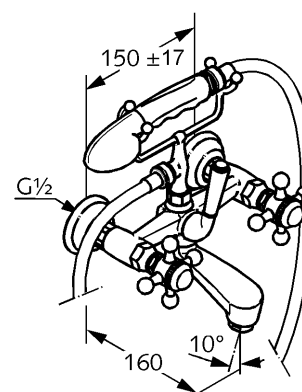

Produkt: **KLUDI ADLON**
bateria wannowo-natryskowa DN 15

Numer artykułu: **51 441 .. 20**

Powierzchnia: **05 - chrom**
45 - mosiądz

Opis produktu:

uchwyty krzyżowe
montaż naścienny
klasa przepływu BB
perlator kaskadowy M 28 x 1
główki ceramiczne 180°
przełącznik: wanna / natrysk
przyłącza mimośrodowe
z zestawem natryskowym
I grupa akustyczna

Informacje dodatkowe:

Klasa przepływu BB:
przepływ wody maksymalnie do 25 l/min. przy ciśnieniu w sieci 3 bar
np. dla wylewki wannowej
przepływ wody maksymalnie do 25 l/min. przy ciśnieniu w sieci 3 bar
np. dla rączki natryskowej

I grupa akustyczna:
maksymalnie do 20 dB przy ciśnieniu w sieci 3 bar

Rysunek