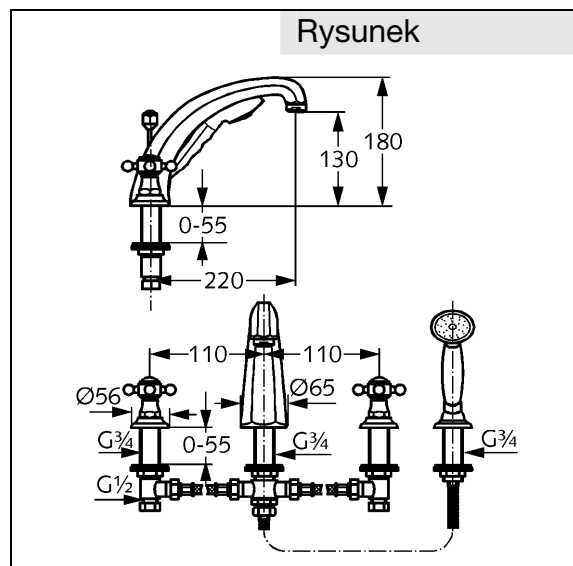

Produkt: **KLUDI ADLON**
bateria wannowo-natryskowa DN 15

Numer artykułu: **51 524 .. 20**

Powierzchnia: **05 - chrom**
45 - mosiądz

Opis produktu:

uchwyty krzyżowe
montaż czterootworowy
klasa przepływu BB
perlator kaskadowy M 28 x 1
główki ceramiczne 180°
automat. przełącznik natrysk/wanna
wyciągana rączka natrysku
wąż natryskowy 2000 mm
zawór zwrotny
I grupa akustyczna

I grupa akustyczna:
maksymalnie do 20 dB przy ciśnieniu w sieci 3 bar

Zdjęcie produktu

Rysunek

Diagram przepływu