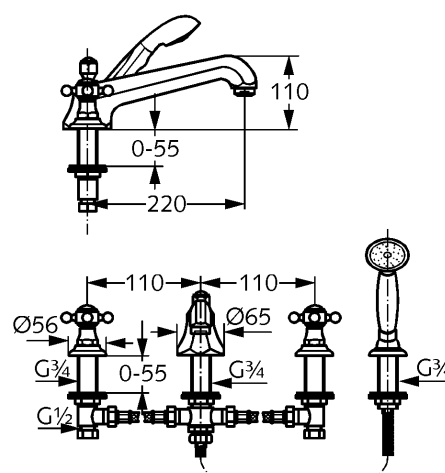

Produkt: **KLUDI ADLON**
bateria wannowo-natryskowa DN 15

Numer artykułu: **51 525 .. 20**

Powierzchnia: **05 - chrom**
45 - mosiądz

Opis produktu:

uchwyty krzyżowe
montaż czterootworowy
klasa przepływu B
perlator kaskadowy M 28 x 1
główki ceramiczne 180°
automat. przełącznik natrysk/wanna
wyciągana rączka natrysku
wąż natryskowy 2000 mm
zawór zwrotny
I grupa akustyczna

Informacje dodatkowe:

Klasa przepływu B:
przepływ wody maksymalnie do 25 l/min. przy ciśnieniu w sieci 3 bar

I grupa akustyczna:
maksymalnie do 20 dB przy ciśnieniu w sieci 3 bar

Zdjęcie produktu

Rysunek

Diagram przepływu