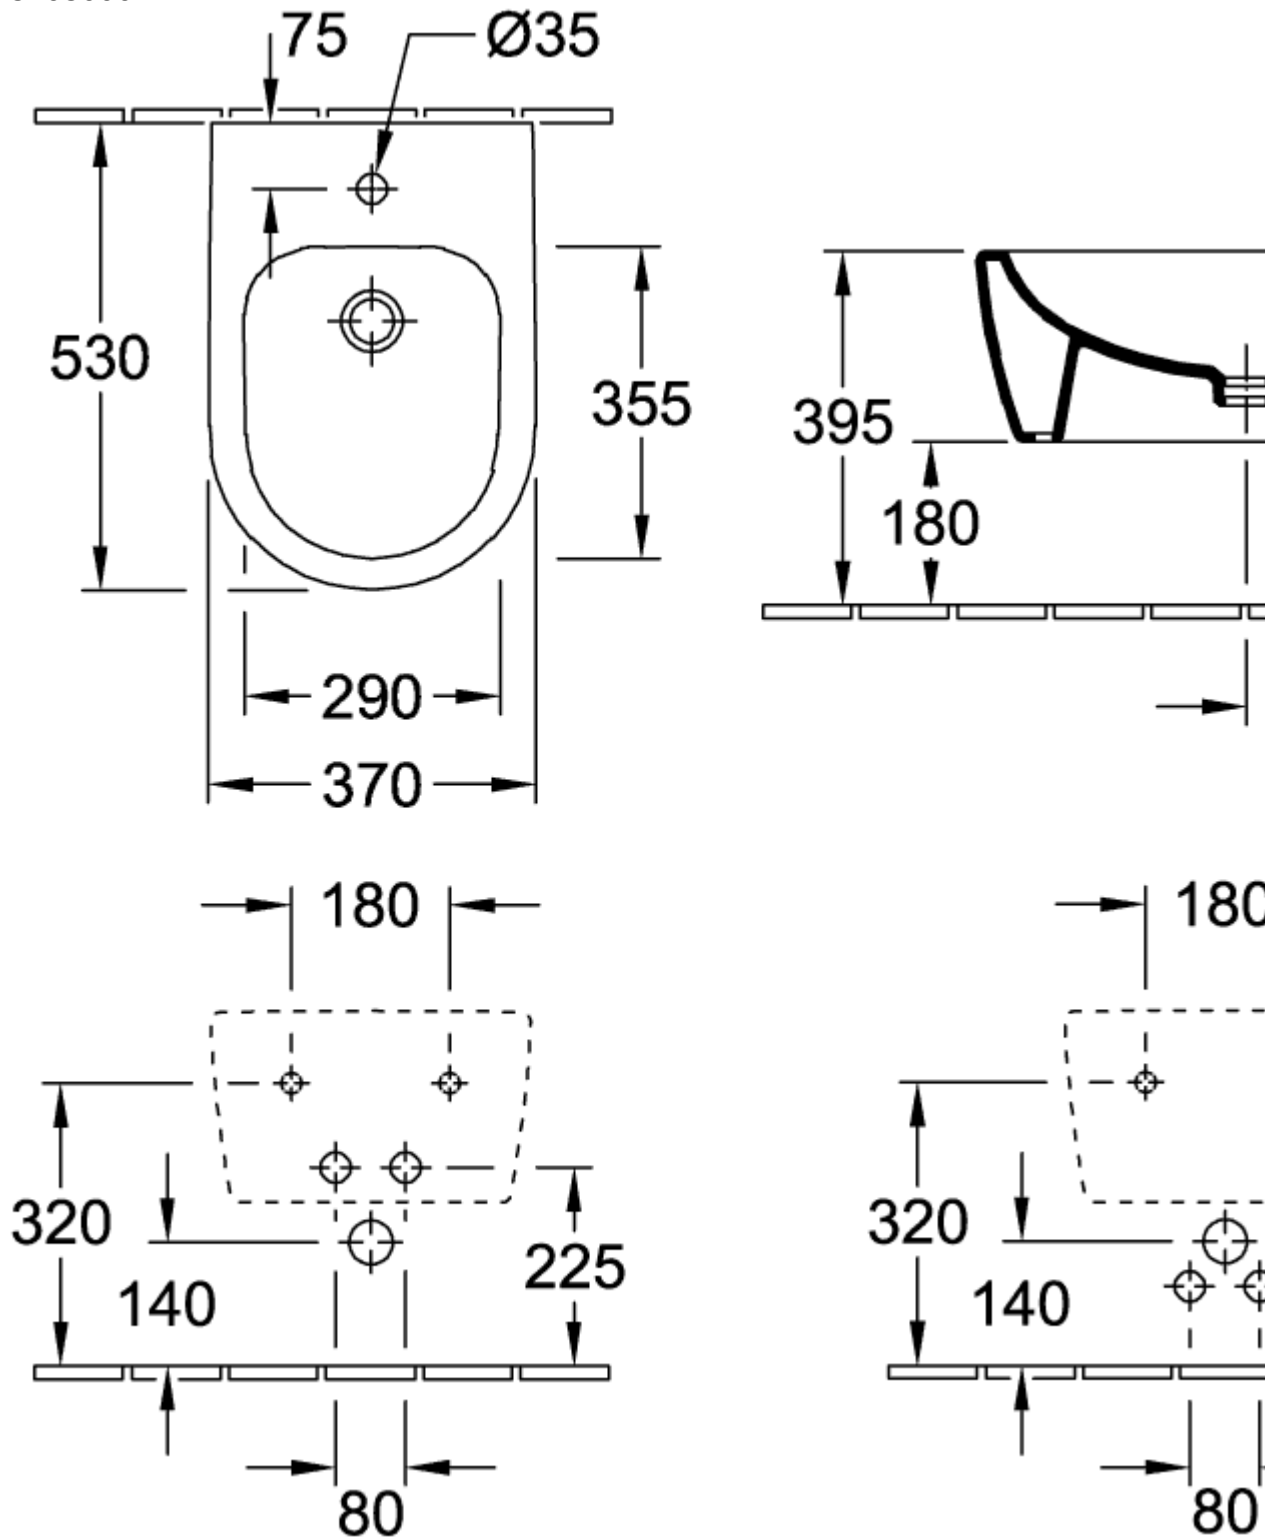

AVENTO BIDET OWALNA

INFORMACJE O PRODUKCIE

| | |
|---|--|
| Tytuł artykułu | Villeroy & Boch Avento Bidet, podwieszany, 370 x 530 mm, Weiss Alpin |
| Numer artykułu | 54050001 |
| Montaż / typ montażu | Montaż ścienny |
| Zakres dostawy | 1 x bidet , 1 x zestaw mocujący |
| Głębokość w mm | 530 |
| Szerokość w mm | 370 |
| Wysokość w mm | 215 |
| Kolekcja | Avento |
| Nadaje się do | Armatura 1-otworowa |
| Podwieszany - stojący na podłodze | podwieszany |
| Material | Ceramika sanitarna |
| surface | Wersja błyszcząca |
| Nazwa koloru | Weiss Alpin |
| Kształt | owalna |
| Określenie koloru | Weiss Alpin |
| Powierzchnia antybakteryjna (z AntiBac) | Nie |
| Łatwe czyszczenie powierzchni (CeramicPlus) | Nie |

TECHNICAL DRAWINGS

54050001

54050001