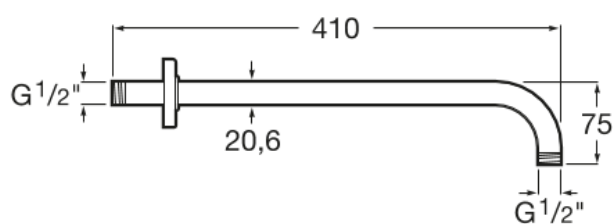

Rami cienne do gowic prysznicowych, chrom

WYMIARY

Szeroko	400 mm
Gboko	80 mm
Wysoko	75 mm

KOLORY I WYKOŃCZENIA

CENA NETTO (VAT NIENALICZONY)

130 z

RYSUNKI TECHNICZNE

INFORMACJE O PRODUKCIE

CZYSTO KUPOWANE RAZEM

Bateria wannowo-prysznicowa podtynkowa

5A066E..0

Gowica prysznicowa kwadratowa, stal szlachetna

5B2450C00

Gowica prysznicowa okrąga, stal szlachetna

5B2550C00

Gowica prysznicowa okrąga, stal szlachetna