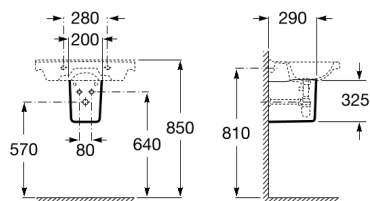

### WYMIARY

Szeroko	200 mm
Gboko	290 mm
Wysoko	325 mm

### RYSUNKI TECHNICZNE

## CZYSTO KUPOWANE RAZEM

Umywalka cienna OPTICA  
60 x 48 cm z otworem na  
bateri

325994..0

Umywalka cienna OPTICA  
60 x 48 cm bez otworu na  
bateri

325994..N

Umywalka cienna OPTICA  
55 x 44 cm z otworem na  
bateri